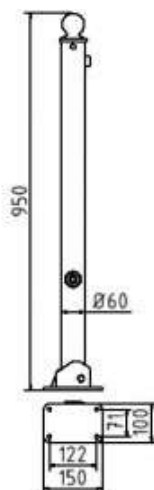

Artikelnummer: 465FUB

Artikel: Absperr-Stilpfosten Serie 465B Ø 60 mm, umlegbar, selbsteinrastende Verriegelung, für Dübelbefestigung, mit Bodenplatte 100 x 150 mm, mit Dreikantverschluss nach DIN 3223, ohne Öse

Technische Daten:

Gewicht: 7,00 kg/St

Material: Stahl S235 JR

Oberfläche: Feuerverzinkt und Pulverbeschichtet

Beschreibung:

Die Absperr-Stilpfosten-Serie Ø 60 mm ist eine leichte, aber dennoch schmuckvolle Variante unserer Stilpoller. Absperr-Stilpfosten aus Stahlrundrohr Ø 60 mm, ca. 950 mm Überflur, feuerverzinkt und anthrazitgrau (RAL 7016) beschichtet., umlegbar, selbsteinrastende Verriegelung, für Dübelbefestigung, mit Bodenplatte 100 x 150 mm, mit Dreikantverschluss nach DIN 3223, ohne Öse